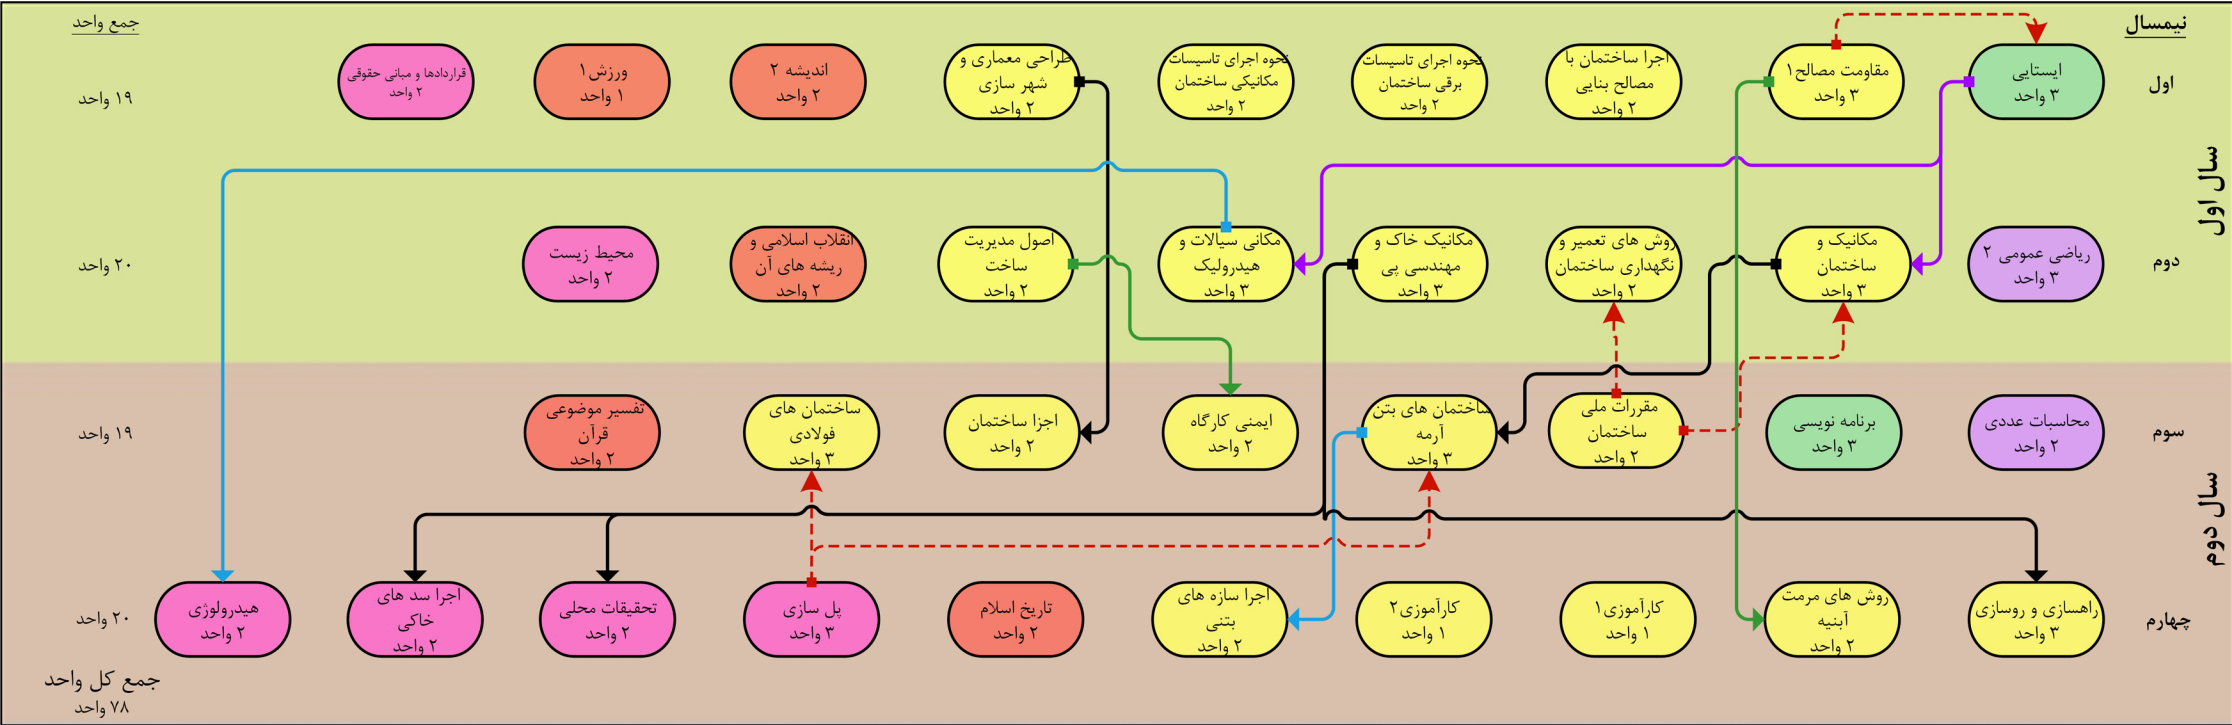

# آرایش ترمی رشته عمران اجرایی ( کارشناسی ناپیوسته )

نذکرات:

آرایش ترمی مقابل بصورت پیشنهادی به دانشجویان ارائه می گردد. دانشجویان هم ورودی سعی نمایند بر اساس این آرایش ترمی واحد ها را اخذ نمایند تا دچار مشکل ارایه دروس در باقی نیمسال نگردند.

دانشجویان با توجه به رعایت پیشنیز و هم نیاز از جداول دروس استفاده نمایند و مسیولیت رعایت پیشنیز و هم نیاز دروس مطابق با چارت درسی بر عهده دانشجو می باشد.

الف پیش نیاز ب

الف هم نیاز ب نه بر عکس