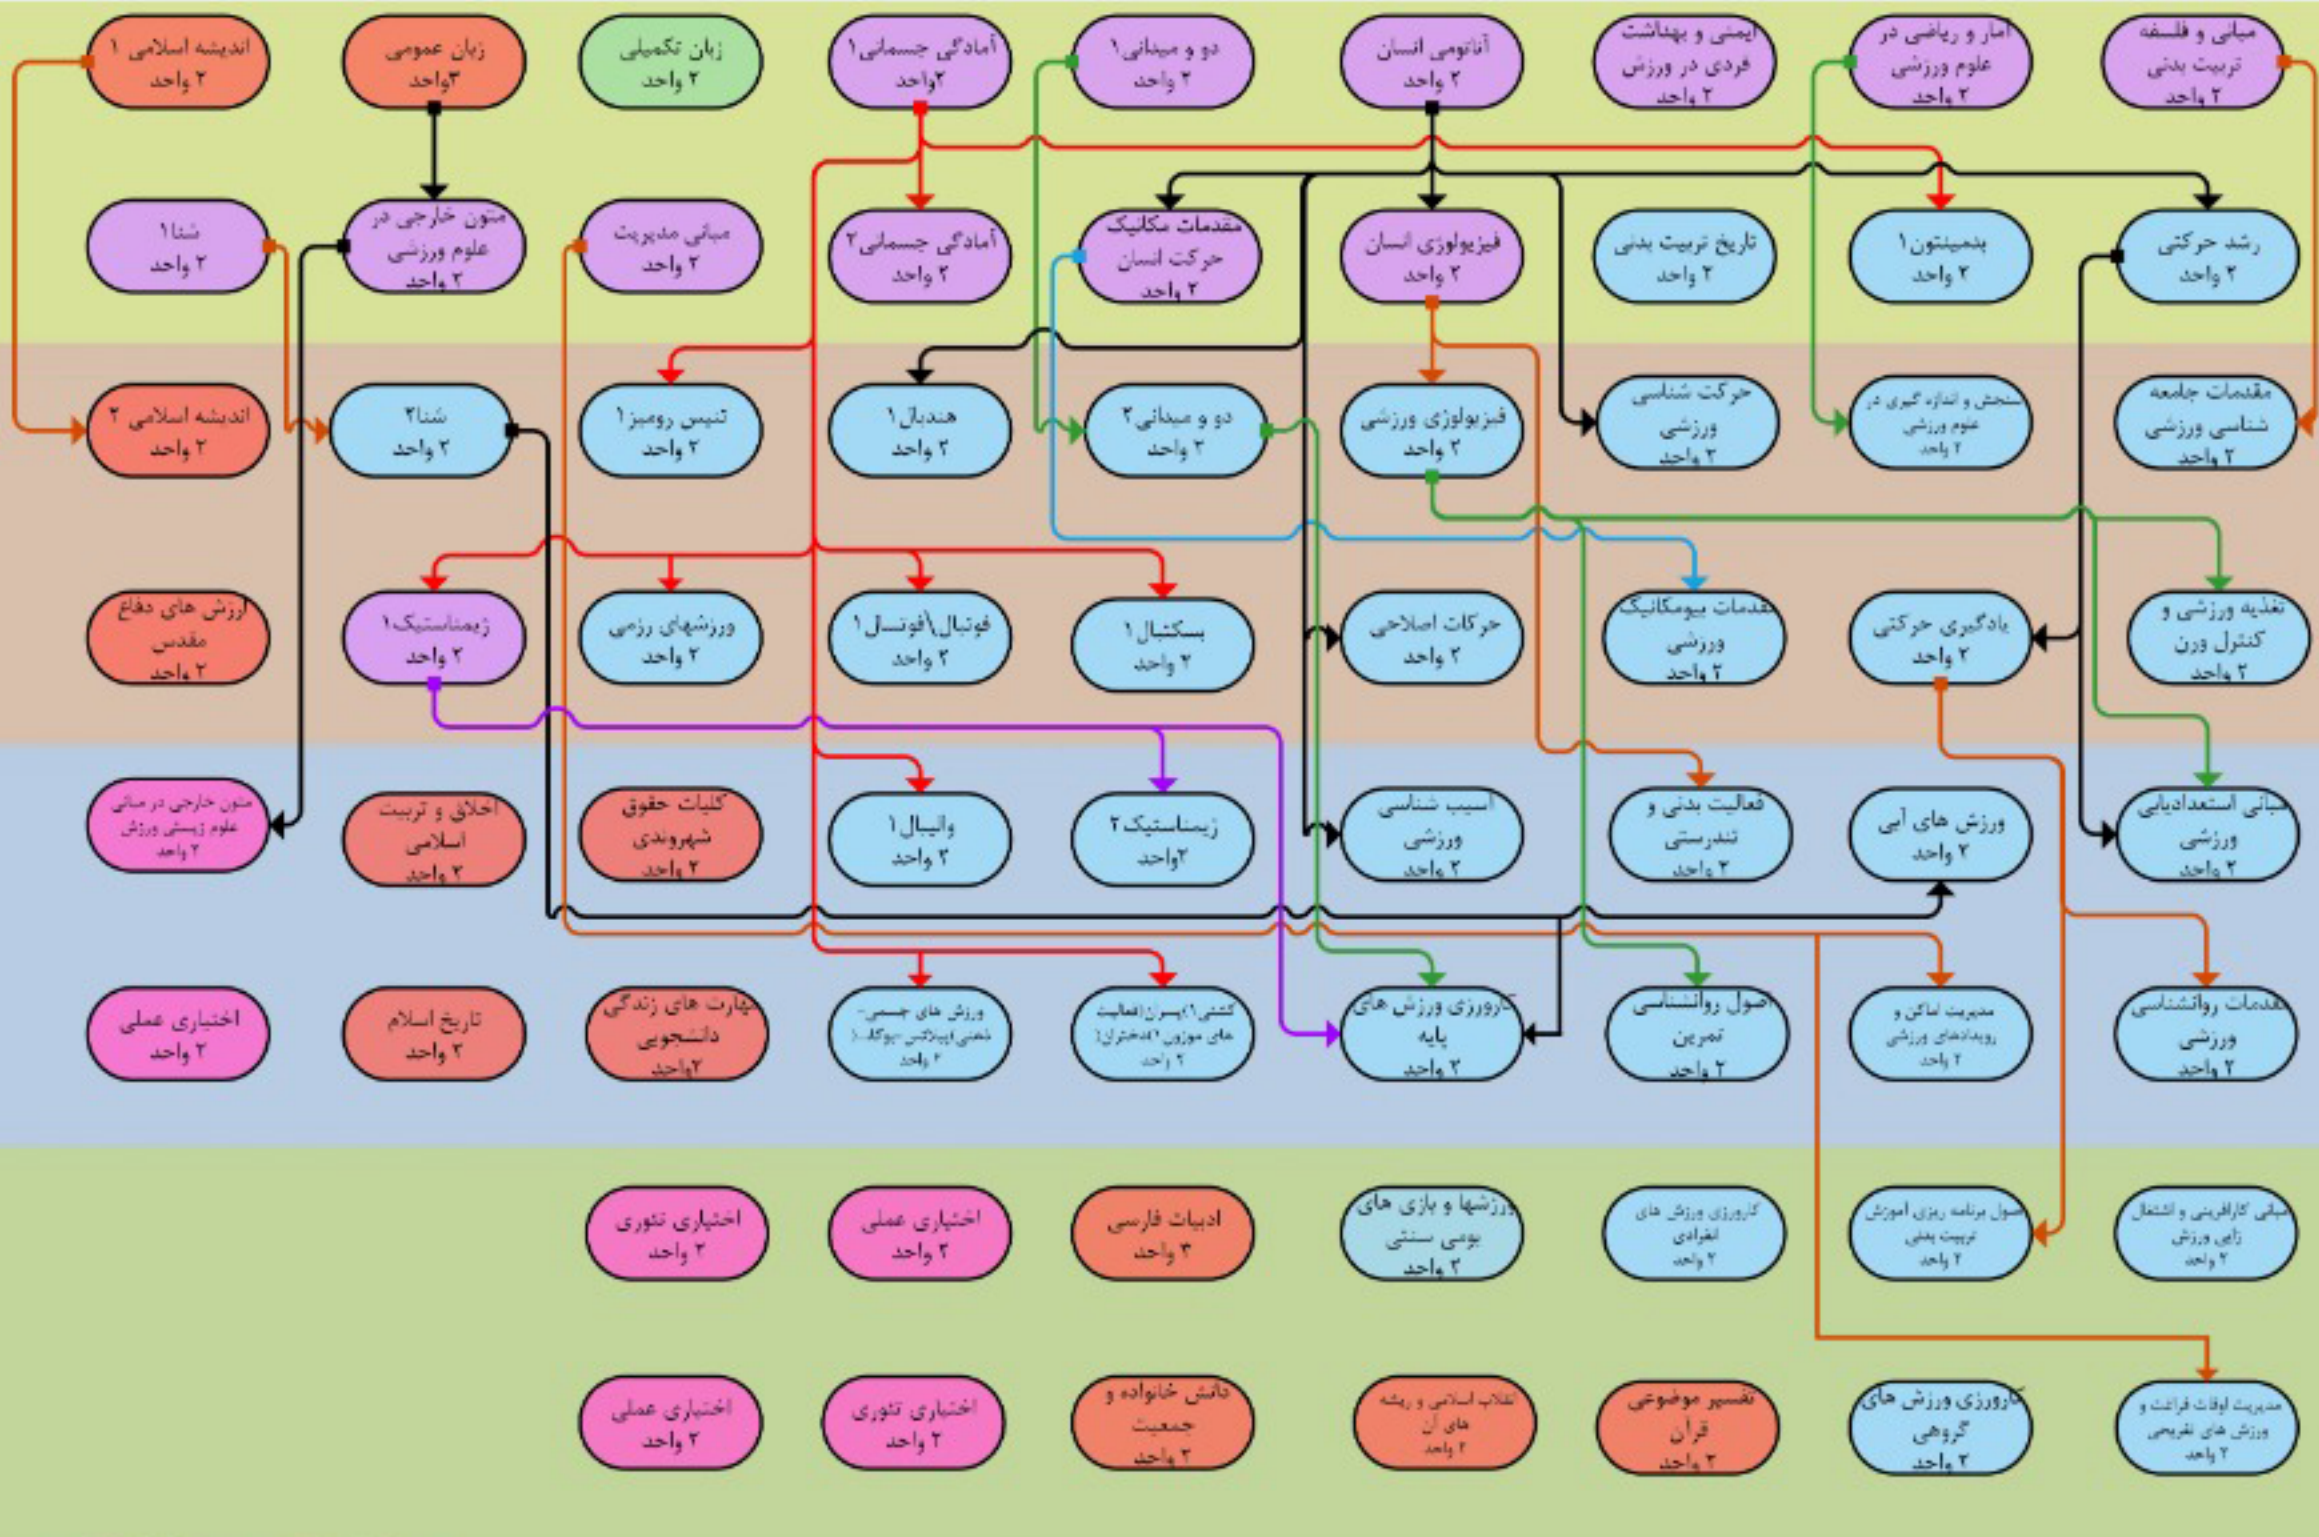

آرایش ترمی کارشناسی پیوسته - علوم ورزشی

مؤسسه آموزش عالی
روزبهان

جمع واحد
۱۹

۱۸

۱۸

۱۸

۱۸

۱۸

۱۵

۱۴

جمع کل واحد
۱۴۸

سال اول
دوم
سوم
چهارم
سال سوم
ششم
سال چهارم
هفتم
هشتم

آرایش ترمی مغایل بصورت پیشنهادی به دانشجویان ارائه می گردد. دانشجویان هم ورودی سعی نمایند بر اساس این آرایش ترمی واحد ها را اخذ نمایند تا دچار مشکل آرایه دروس در پالی تمثال نگردند.

دانشجویان با توجه به رعایت پیشنهاد و هم نیاز از جدول دروس استفاده نمایند و مسوولیت رعایت پیشنهاد و هم نیاز دروس مغایق یا جارت درسی بر عهده دانشجو می باشد.

ممکن است در آینده دروس ذکر شده بر اساس پیشنهاد ها شورای آموزشی و گروه مهندسی پزشکی تغییر نمایند بنابراین آرایش ترمی هیچ حلی برای دانشجو ایجاد نمی کند.