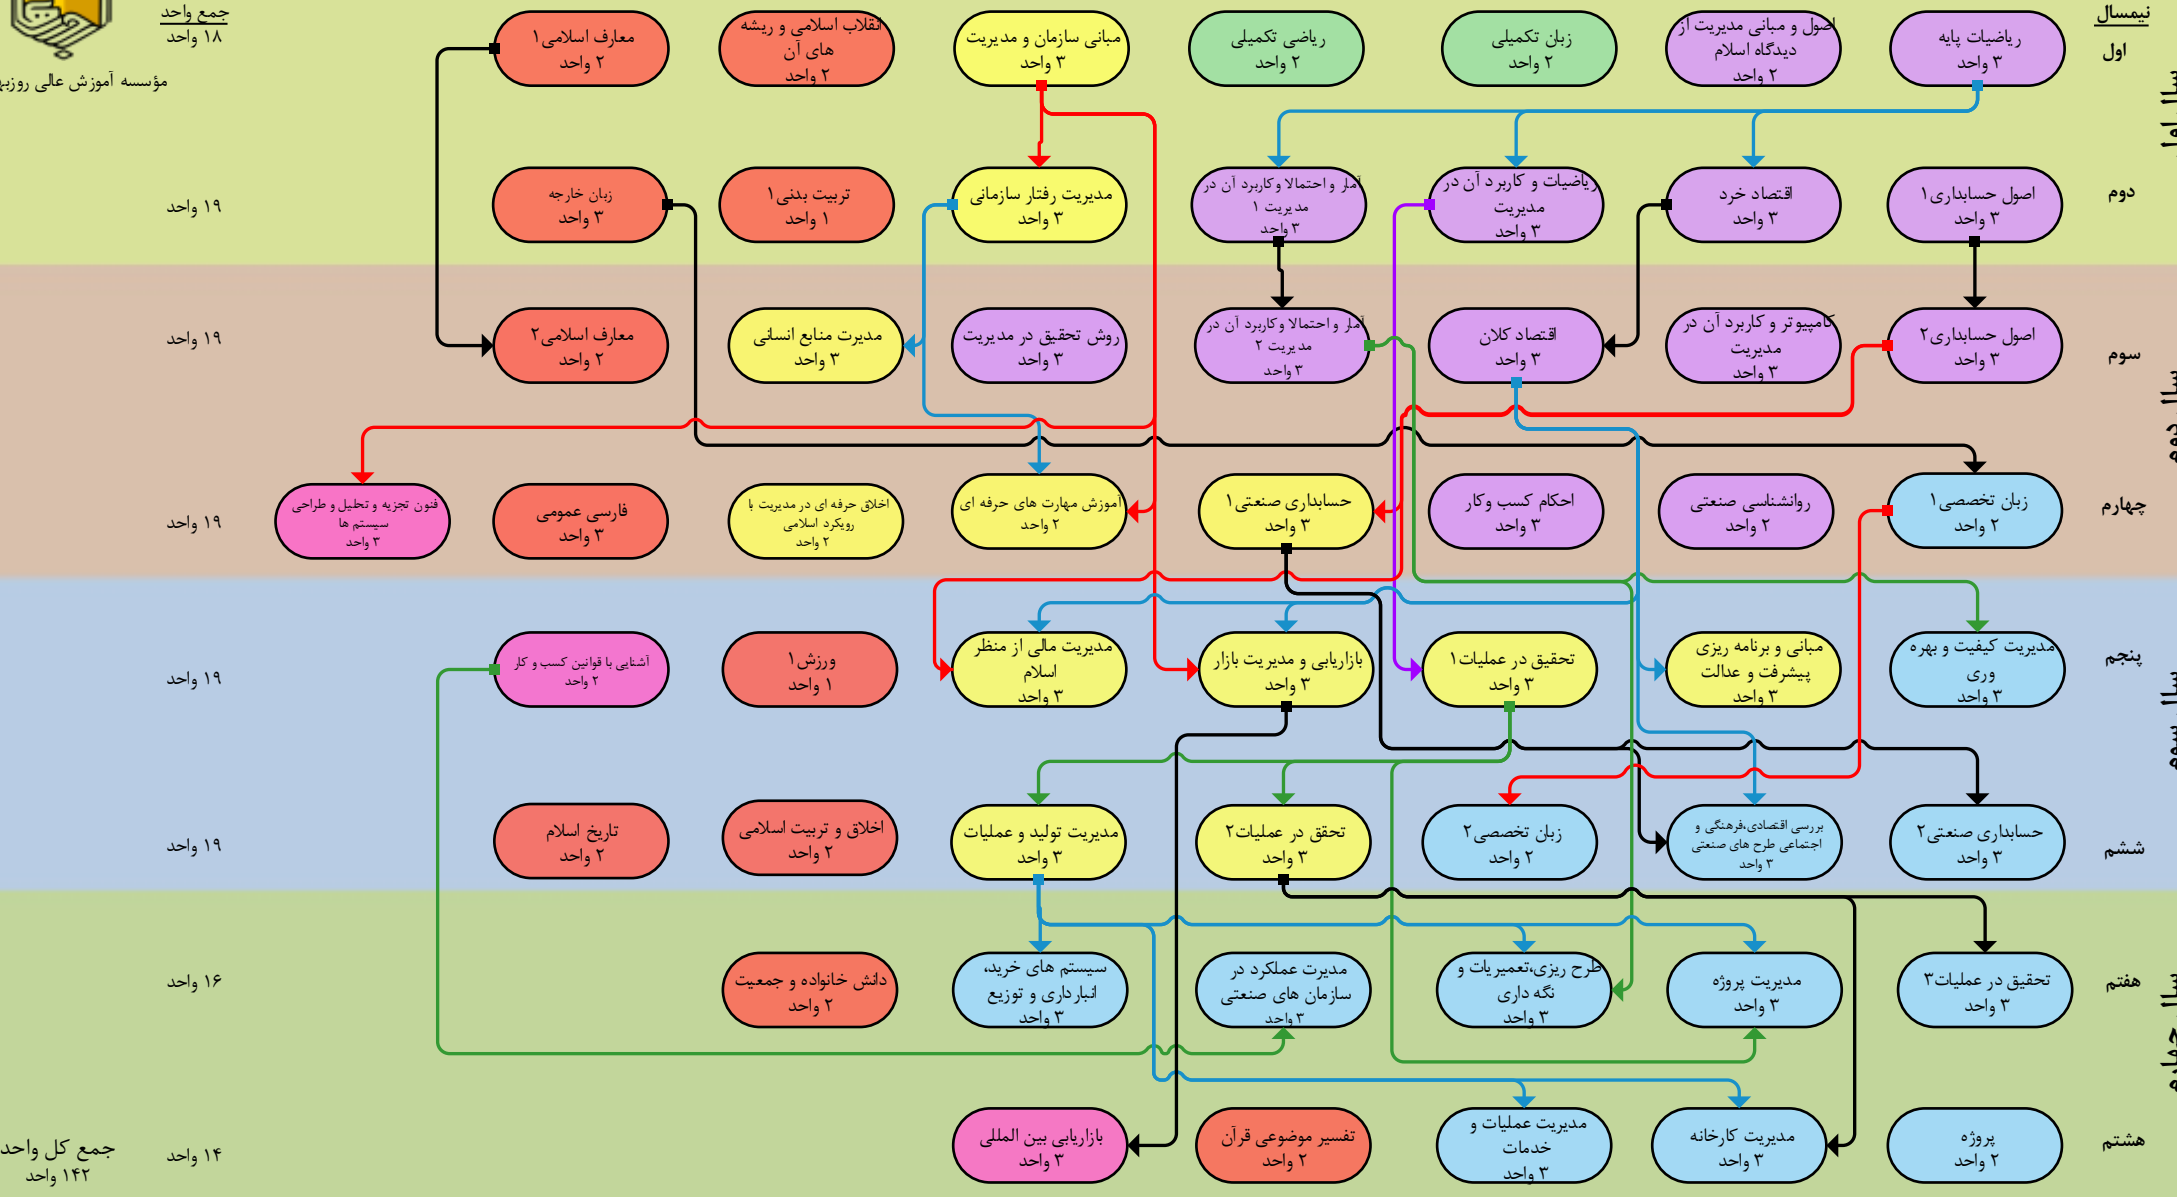

آرایش ترمی کارشناسی پیوسته رشته مدیریت صنعتی

جمع واحد
۱۸ واحد

مؤسسه آموزش عالی روزبهان

نیمسال
اول

سال اول

دوم

سال دوم
سوم

چهارم

سال سوم
پنجم

ششم

سال چهارم
هفتم

هشتم

الف پیش نیاز ب

الف هم نیاز ب نه بر عکس